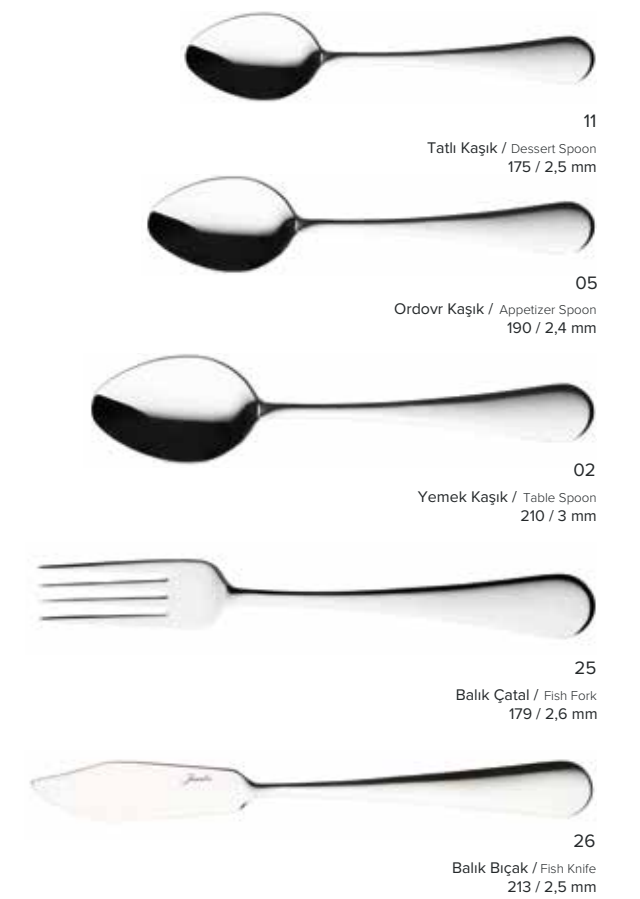

# 8100

J11181 - PARLAK / SHINY

J11281 - MAT / MAT

8300

J11183 - PARLAK / SHINY