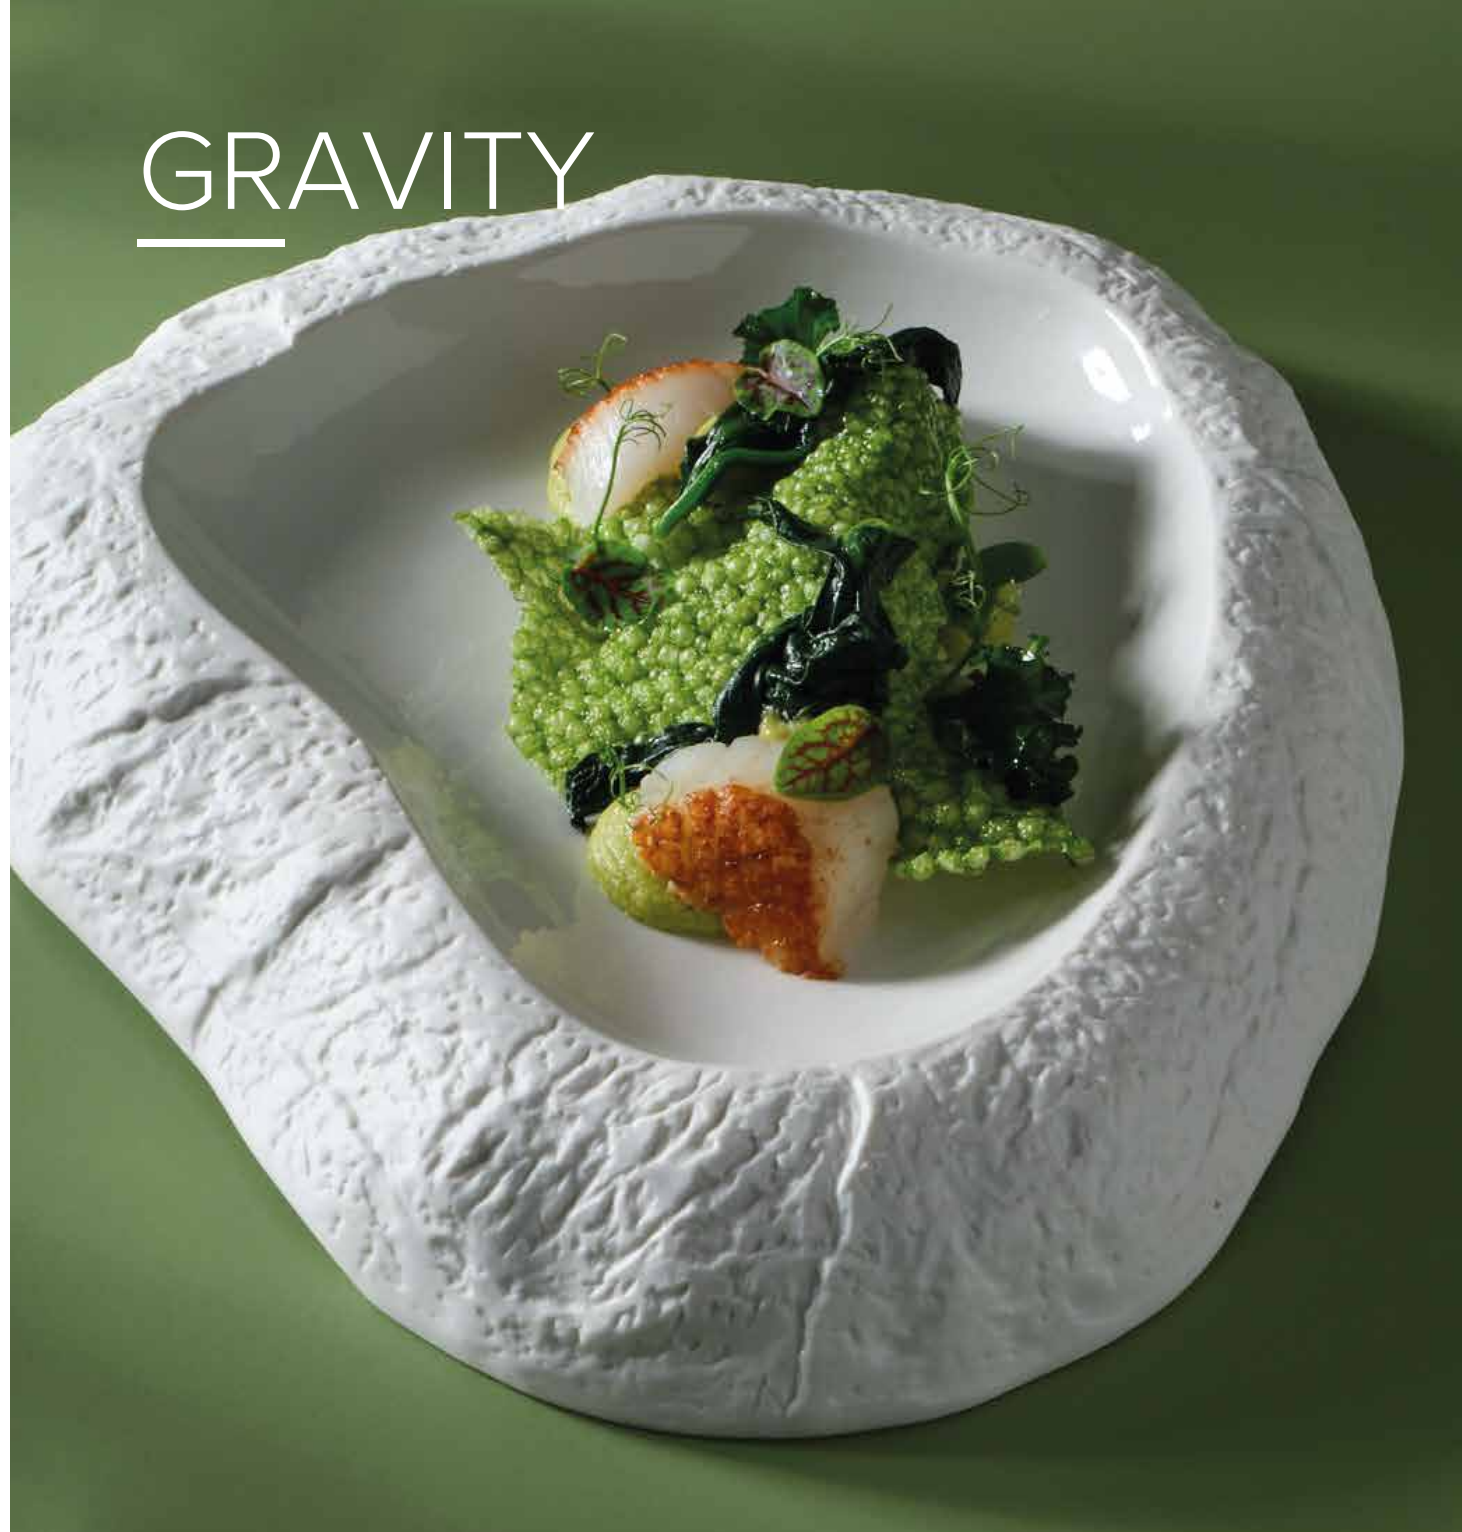

GRAVITY

ÜRÜN KODU Product Code	ÜRÜN ÖLÇÜSÜ Product Dimensions	KOLİ İÇİ ADET Quantity in Box
JHGR1620	20 cm	12 ADET
JHGR1629	29 cm	12 ADET

ÜRÜN KODU Product Code	ÜRÜN ÖLÇÜSÜ Product Dimensions	KOLİ İÇİ ADET Quantity in Box
JHGR1131	31 cm	12 ADET

ÜRÜN KODU Product Code	ÜRÜN ÖLÇÜSÜ Product Dimensions	KOLİ İÇİ ADET Quantity in Box
JHGR1829	29 cm	12 ADET

ÜRÜN KODU Product Code	ÜRÜN ÖLÇÜSÜ Product Dimensions	KOLİ İÇİ ADET Quantity in Box
JHGR1921	21 cm	12 ADET

ÜRÜN KODU Product Code	ÜRÜN ÖLÇÜSÜ Product Dimensions	KOLİ İÇİ ADET Quantity in Box
JHGR1728	28 cm	12 ADET

ÜRÜN KODU Product Code	ÜRÜN ÖLÇÜSÜ Product Dimensions	KOLİ İÇİ ADET Quantity in Box
JHGR1831	31 cm	12 ADET

ÜRÜN KODU Product Code	ÜRÜN ÖLÇÜSÜ Product Dimensions	KOLİ İÇİ ADET Quantity in Box
JHGR1930	30 cm	12 ADET

ÜRÜN KODU Product Code	ÜRÜN ÖLÇÜSÜ Product Dimensions	KOLİ İÇİ ADET Quantity in Box
JHGR5334	34 cm	12 ADET