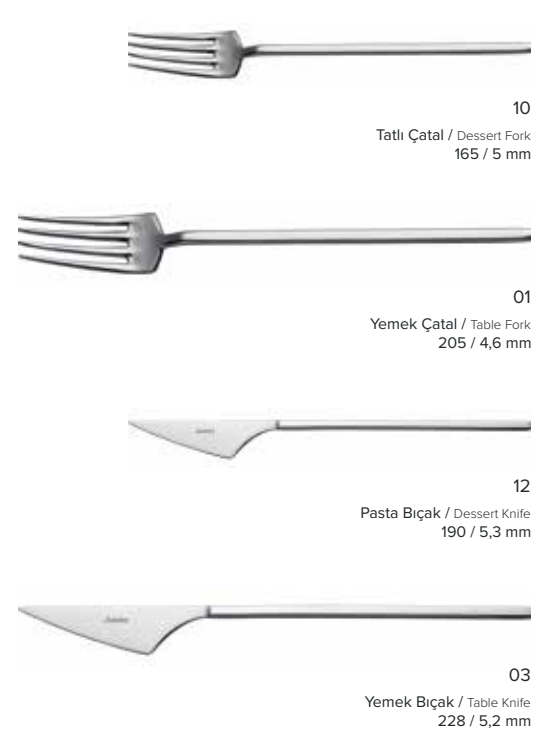

# 8100

J11181 - PARLAK / SHINY

J11281 - MAT / MAT

8300

J11183 - PARLAK / SHINY